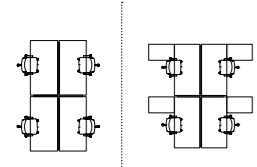

Fileto'4X®

DÖRT DÖRTLÜK ÇALIŞMA ORTAMI!

Çalışma ortamının enerjisi iş verimliliğine doğrudan yansır.
4'lü oturma ile Fileto ofisinizin enerjisine, enerji katar.

THE BEST WORK ENVIRONMENT 4X4!

The energy of the workspace is directly related to productivity.
The 4 seating arrangement of Fileto boosts your office with more and more energy.

UN MILIEU DE TRAVAIL TOUT BAIGNE !

L'énergie du milieu de travail a un effet direct sur la productivité. Grâce aux offices de travail à quatre, Fileto augmente davantage l'énergie de votre bureau.