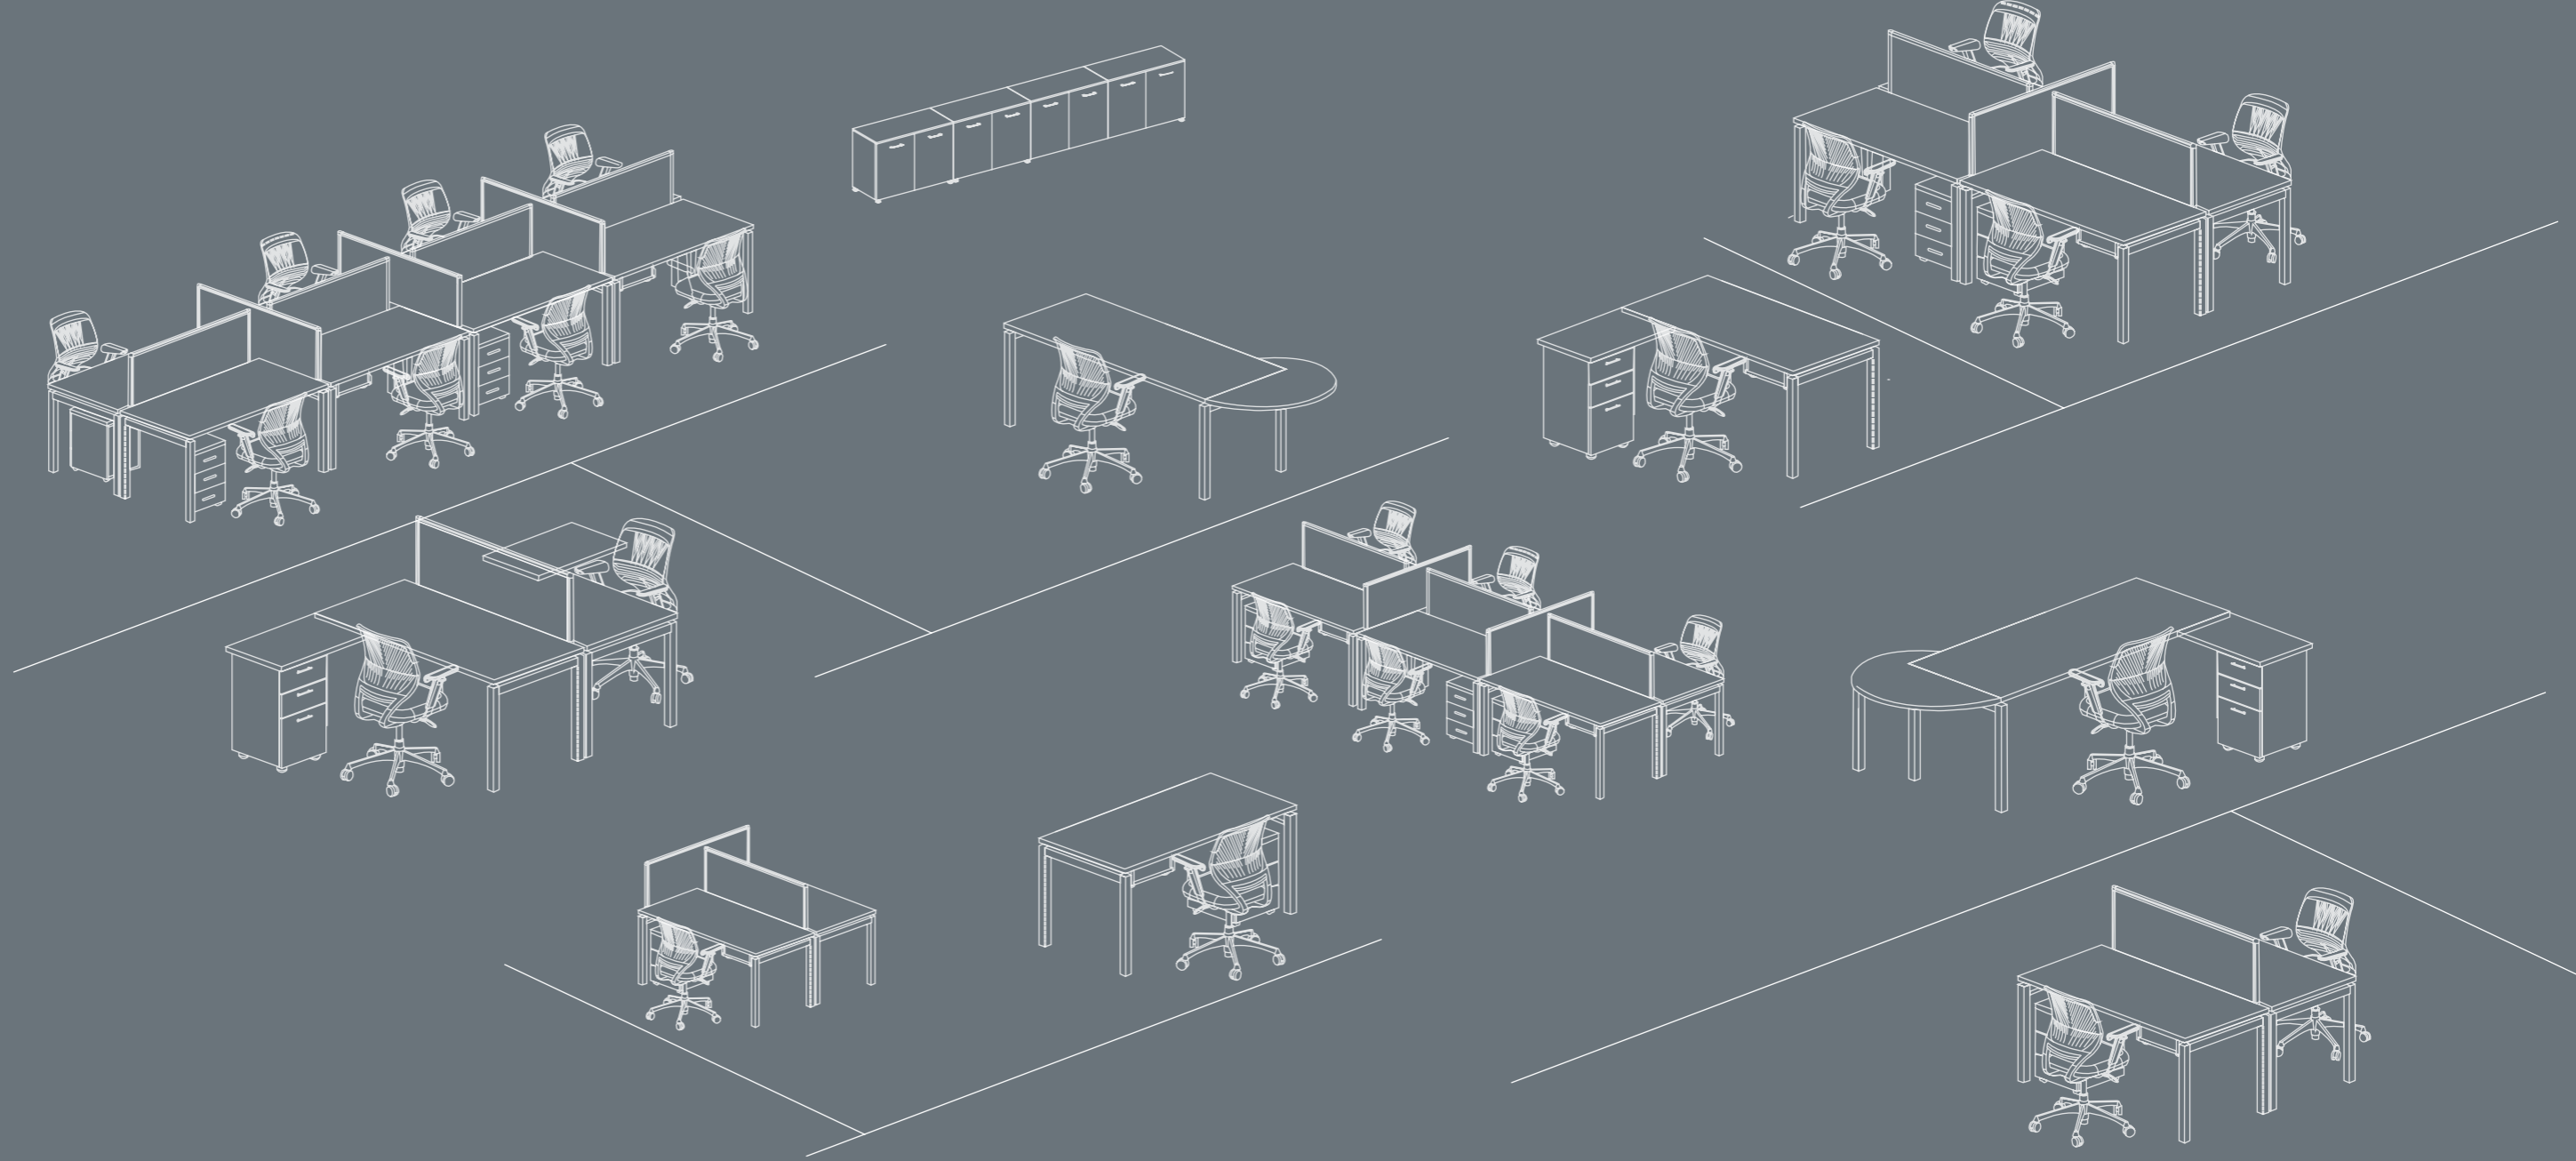

PRODUCTIVITY IN MULTIPLE WORKSPACES STARTS WITH FILETO...

Fileto makes life easier for employees by creating personal spaces in open plan offices. This affects the productivity in a highly positive way. Thanks to its modular design, it offers exclusive solutions suitable for the needs of your office. Fileto creates large workspaces with its 6, 4, 2 set packages and add-on accessories.

LA PRODUCTIVITÉ COMMENCE AVEC FILETO DANS LES ESPACES DE TRAVAIL COLLABORATIFS...

Fileto simplifie la vie des travailleurs en créant des espaces individuelles dans des bureaux ouverts. Ceci a un point positif sur la productivité du travail. Grâce à son design modulaire il donne des solutions propres aux besoins de votre bureau. Fileto crée des larges espaces de travail à travers des options de 6, 4 et 2 et des accessoires ajoutables.

DES SOLUTIONS COMPACTES POUR LES ESPACES DE TRAVAIL COLLABORATIFS !

Tout le monde au même table mais chacun à son espace privé. Dans un endroit à la fois stylé et spacieux.

Fileto®

FILETO FARKLI KOMBİNASYONLARLA BAŞARIYA ULAŞIR.

FILETO GAGNE DU SUCCÈS À TRAVERS DES DIFFÉRENTES COMBINAISONS.

Chaque bureau à des besoins différents. Fileto crée une combinaison convenable pour chaque bureau et permet de profiter au maximum de l'espace de travail.