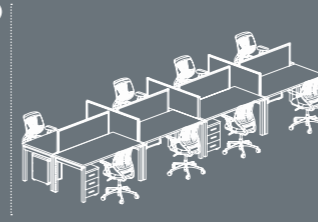

Teknik Detaylar

Fileto'8X® | **A** - 652x164 **B** - 652x324