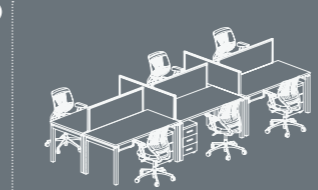

Fileto'6X® | **A** - 488x164 **B** - 488x324