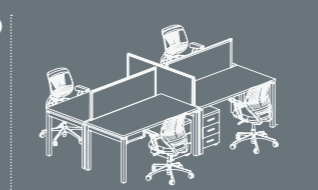

Fileto'4X® | **A** - 324x164 **B** - 324x324